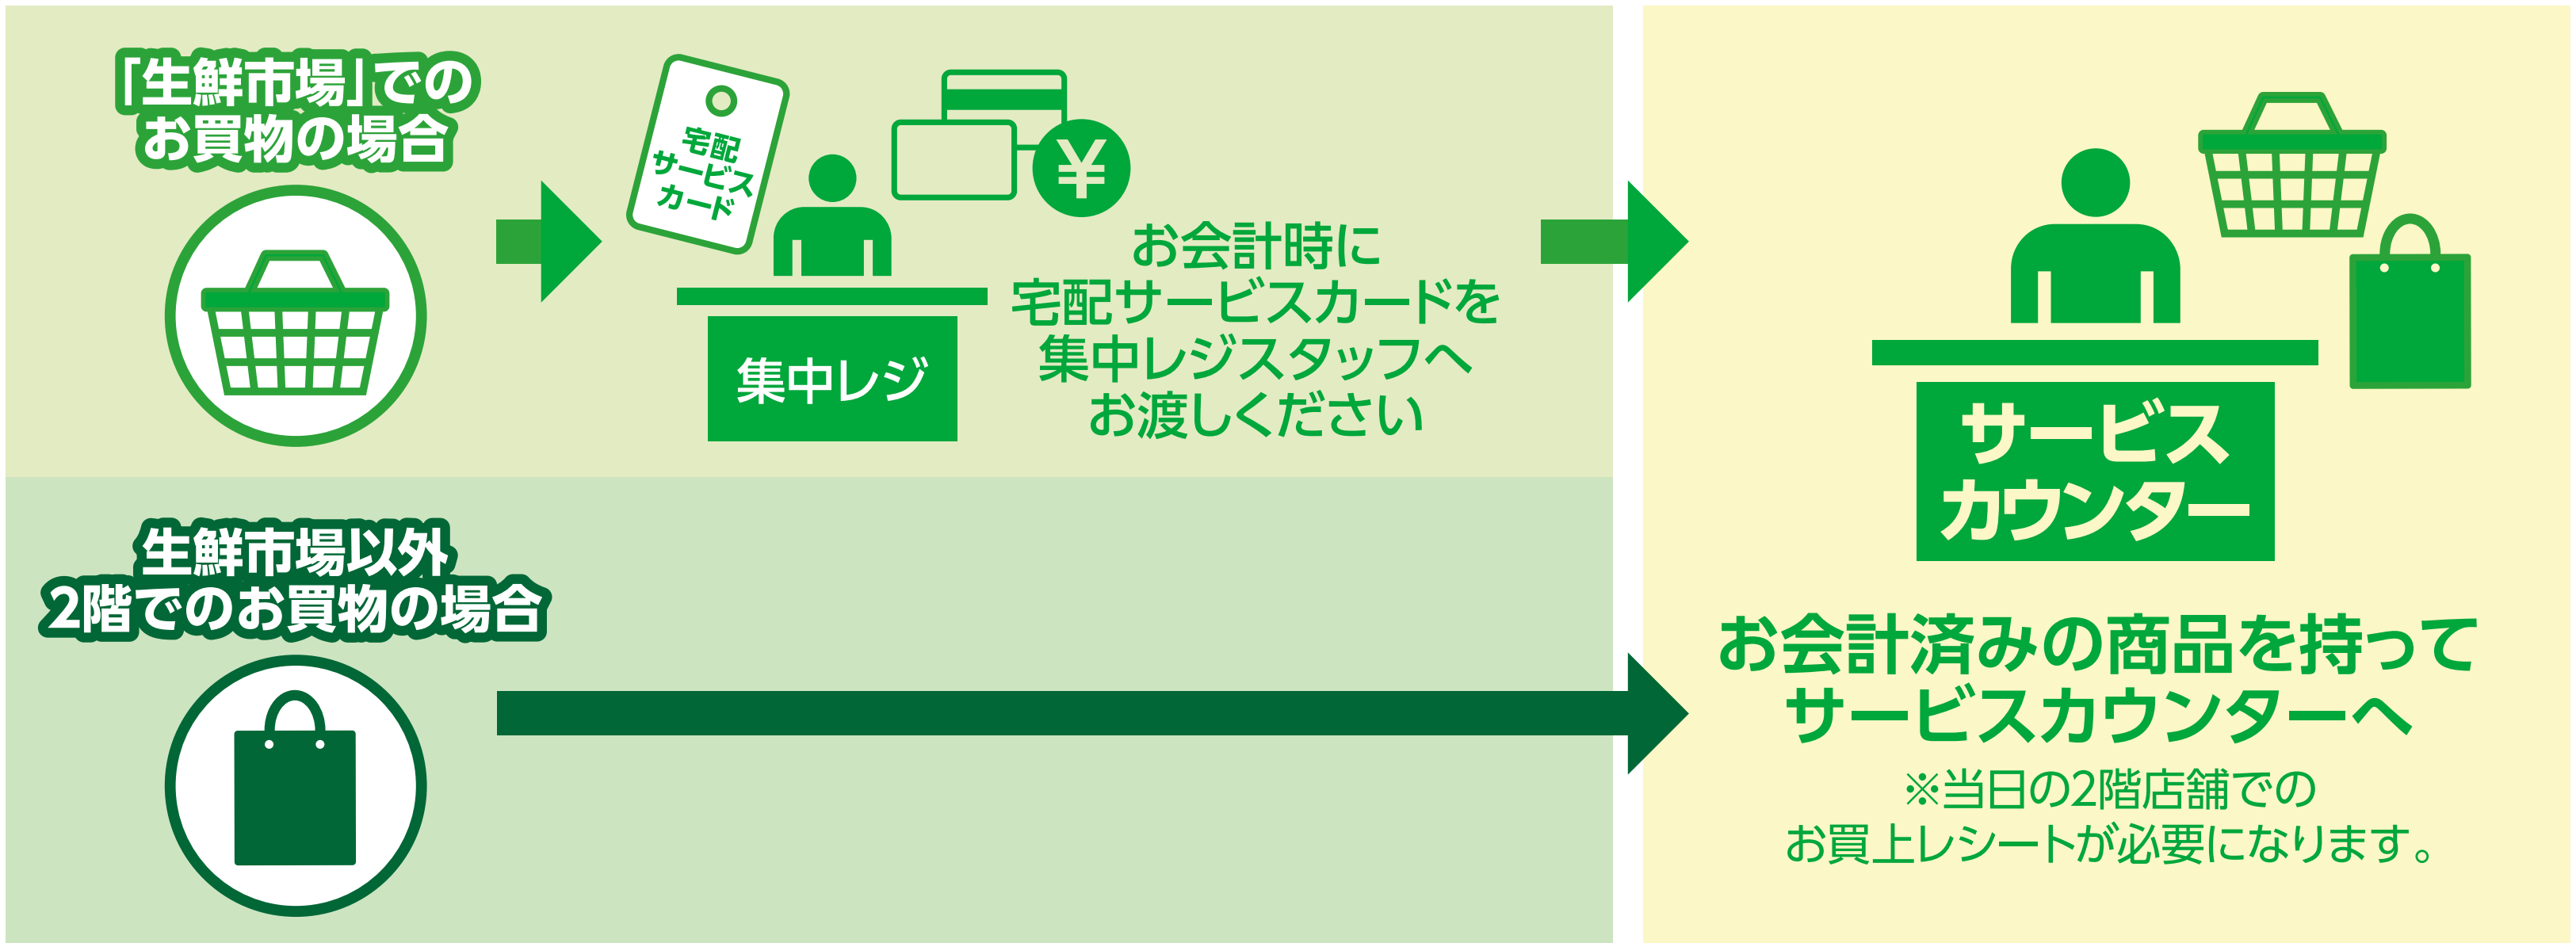

即日宅配サービス

ボノ相模大野ショッピングセンター2階でお買上げ頂いた商品を、当日中にご自宅までお届けいたします。

宅配サービス
受付場所

2階集中レジ サービスカウンター

(受付時間10時～16時)

※冷凍商品や崩れやすい商品等、一部対象外の商品がございます。
詳しいサービス内容は、サービスカウンターまでお問い合わせください。

ご利用料金

通常料金	ボノメンバーズカード プラス会員様
770 税込 円	税込2,200円以上 (合算可*)お買上の場合 0円
	税込2,200円未満 (合算可*)お買上の場合 330円 税込
クール便の場合、送料 +220円 税込	