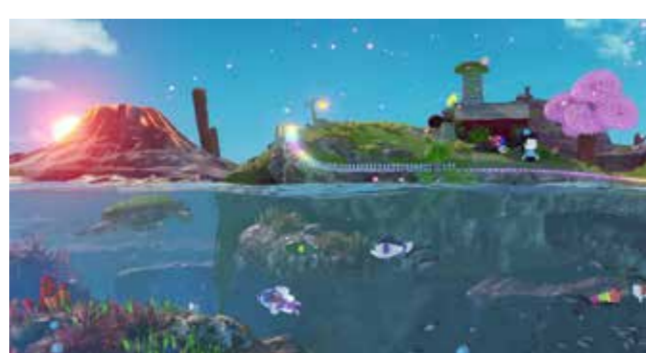

お絵かき
3Dレーシング

13:00~15:00

デジタル水族館

15:00~17:00

みらいの紙相撲

遊んで学べる アトラクション

画面をタッチして、数字遊びや色合わせ!
遊びながら学ぼう!

10:00~13:00